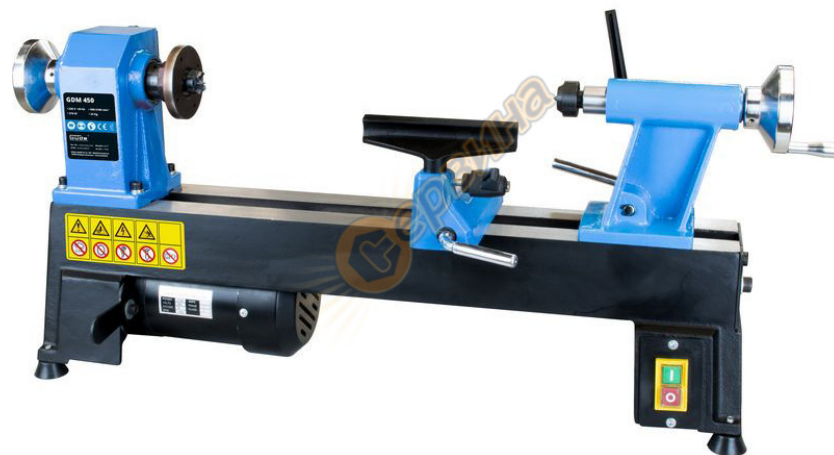

Дърводелски Струг Gude GDM 450 11431

Дърводелски Струг Gude GDM 450 11431

- СOLIDНО лято тяло, здраво шаси
- Идеален за производство на свещници, стълби, табели и купички.
- Подходящ предимно за дърво.

Технически спецификации:

- Мощност: 370 W
 - Напрежение: 230 V, 50 Hz
 - Скорост на двигателя: 1400 об / мин
 - Скорост на шпиндела: 500-3100 min⁻¹, регулируема
 - Резба: M33x3,5 с вътрешен конус MK2
 - Растояние между двата центъра: 457 мм
 - Височина на центъра: 130 мм
 - Макс. диаметър Ш на детайла: 260 мм
 - Габарити (ДхШхВ): 930x320x370мм
 - Дължина на свързващия кабел: 150 см
 - Нето / бруто тегло 33 кг / 35 кг
- Производител: GUDE GmbH & Co.KG - Германия