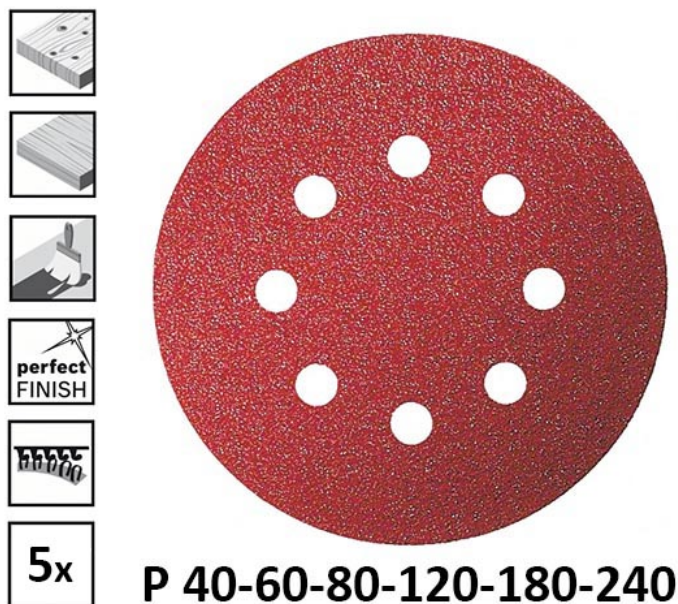

Шкурка за шлайф машини Bosch C430 2608605640 ф125мм P40-240 - 5бр.

Шкурка за шлайф машини Bosch C430 2608605640 ф125мм P40-240 - 5бр.

- Шкурка Bosch Expert for Wood and Paint C430 за шлифование на всички видове дърво
- Подходяща за ексцентрикови шлифовъчни машини с диаметър 125мм
- Предназначена за шлайфане на повърхности като твърда дървесина/масивно дърво, кориан, боя, лак, меко дърво, дървесноталашитни и строителни плоскости, както и метал
- Висококачествените зърна от алуминиев оксид значително удължават живота на листа

Характеристики:

- Зърнистост: P40/P60/P80/P120/P180/P240
- Диаметър: 125 мм
- Брой отвори: 8
- Захват: Велкро
- Количество: 5бр.

- Производител: Robert Bosch - Германия