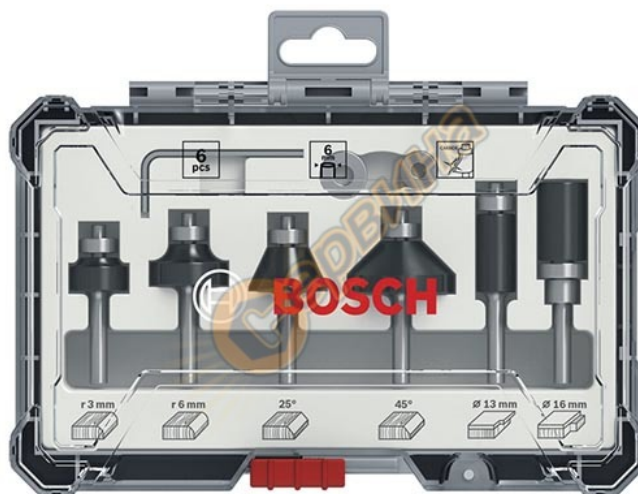

Комплект фрезери за дърво Bosch 2607017468 ф6мм - 6 части

Комплект фрезери за дърво Bosch 2607017468 ф6мм - 6 части

- Комплект Bosch от 6бр. фрезери за оберфреза за работа върху ръбове за подравняващо фрезование, скосяване и закръгляване и се предлага с допълнителни резервни части като шестостенен ключ и два сачмени лагера
- Предназначени за използване в мека дървесина, твърда дървесина и дървени композитни материали
- Осигуряват фини срезове за най-различни приложения, което ги прави идеален избор в дърводелството, строителството и монтажа
- Карбидните режещи ръбове на фрезерите осигуряват дълъг експлоатационен живот, а фрезването на различни профили в множество разнообразни материали е възможно благодарение на различните геометрии на рязане
- Произведени съгласно стандартите за безопасност DIN EN-847
- Доставят се в специална и изключително здрава кутия, с удобно изваждане на фрезерите

Характеристики:

- Материал: НМ
- Диаметър на опашката (ф): 6 мм
- Работна дължина: 10-25 мм
- Обща дължина: 51-65 мм
- Диаметър: 13-35 мм
- Тегло: 0.3 кг

Съдържание (тип фрезер - обща дължина/работна дължина/диаметър):

- Фрезер за работа по шаблон - 65/25/16 мм
- Ключ шестостен
- Сачмен лагер - 2бр.

- Производител: Robert Bosch - Германия