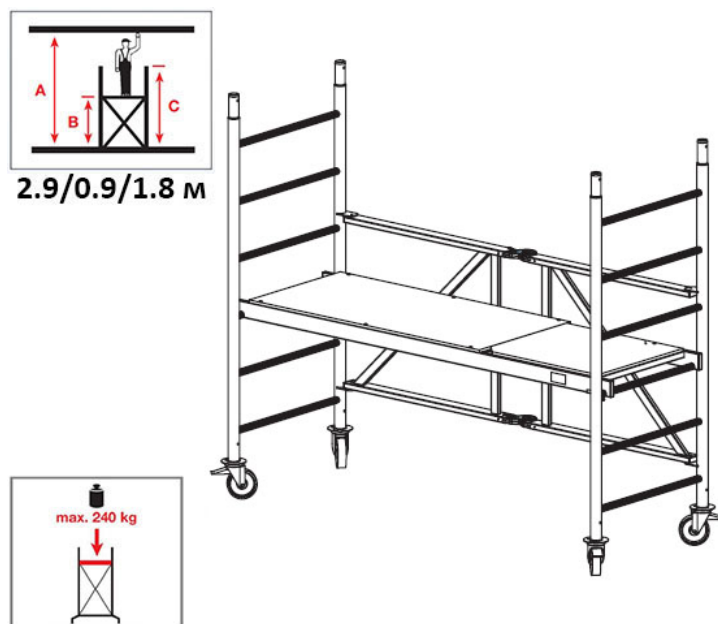

## Подвижно алуминиево скеле Krause ProTec XS 942104 - 1.80 м

## Подвижно алуминиево скеле Krause ProTec XS 942104 - 1.80 м

- Krause ProTec XS е алуминиево мобилно монтажno скеле, идеално решение за работа на закрито и на открито
- Сгъваемата конструкция улеснява съхраняването и е лесна за транспортиране
- Платформата се състои от противоплъзгащи фенолни плоскости, устойчива на атмосферни влияния
- Бърз, лесен и сигурен монтаж, благодарение на системата с 6-точково фиксиране на релси GuardMatic
- Регулируемите на височина колела позволяват монтиране по стълби или задигнати места
- При работна височина от 3.8м се използват опорни крака (стабилизатори)
- При работна височина от 6.8м се използват допълнителни стабилизатори с лесен монтаж
- Произведени съгласно стандарти DIN EN 1004-1, с товароносимост 200кг/м<sup>2</sup>
- Krause е водещ Европейски производител на алуминиеви и стоманени стълби и скелета с повече от 100 години опит и традиции. Всички продукти притежават сертификати за качество на продуктите от различни тестващи институти в Европа. Това прави продуктите идеални за ежедневна и домакинска работа.

## Технически характеристики:

- Височина на скеле: 1.8 м
- Максимална височина до платформата: 0.9 м
- Максимална работна височина: 2.9 м
- Размери на работната площадка: 2.0x0.6 м
- Товароносимост: 200кг/м<sup>2</sup>
- Размери на опаковката: 2150x1000x350 мм
- Тегло: 39 кг
- Производител: KRAUSE-Werk - Германия