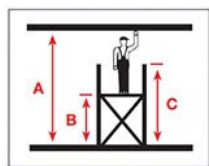

Подвижно алуминиево скеле Krause ProTec XS 942173 - 8.95 м

9.8/7.8/8.95 м