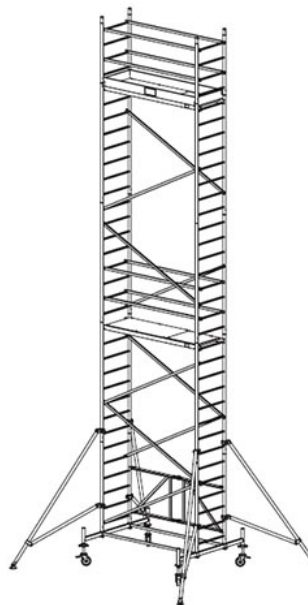

## Подвижно алуминиево скеле Krause ProTec XS 942173 - 8.95 м

9.8/7.8/8.95 м

## Подвижно алуминиево скеле Krause ProTec XS 942173 - 8.95 м

- Krause ProTec XS е алуминиево мобилно монтажно скеле, идеално решение за работа на закрито и на открито
- Сгъваемата конструкция улеснява съхраняването и е лесна за транспортиране
- Платформата се състои от противоплъзгащи фенолни плоскости, устойчива на атмосферни влияния
- Бърз, лесен и сигурен монтаж, благодарение на системата с 6-точково фиксиране на релси GuardMatic
- Регулируемите на височина колела позволяват монтиране по стълби или задигнати места
- При работна височина от 3.8м се използват опорни крака (стабилизатори)
- При работна височина от 6.8м се използват допълнителни стабилизатори с лесен монтаж
- Произведени съгласно стандарти DIN EN 1004-1, с товарносимост 200кг/м2
- Krause е водещ Европейски производител на алуминиеви и стоманени стълби и скелета с повече от 100 години опит и традиции. Всички продукти притежават сертификати за качество на продуктите от различни тестващи институти в Европа. Това прави продуктите идеални за ежедневна и домакинска работа.

## Технически характеристики:

- Височина на скеле: 8.95 м
- Максимална височина до платформата: 7.8 м
- Максимална работна височина: 9.8 м
- Размери на работната площадка: 2.0x0.6 м
- Товарносимост: 200кг/м2
- Размери на опаковката: 2650x1000x1350 мм
- Тегло: 215 кг
- Производител: KRAUSE-Werk - Германия