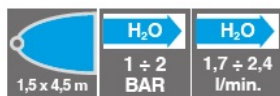

Разпръсквач статичен странична ивица GF 8000-2257 1/2"

Разпръсквач статичен странична ивица GF 8000-2257 1/2"

- Разпръсквач за напояване с 10см повдигане, равномерно покрива цялата повърхност за напояване
- Прецизно разпръскване
- С филтър в основата на дюзата, регулиращ винт от неръждаема стомана, фрикционна яка и двойно уплътнение
- Свързване: вътрешна резба 1/2"
- Дебит: 2.5-8 л/мин
- Работно налягане: 1-3 bar
- Тегло: 0.14 кг