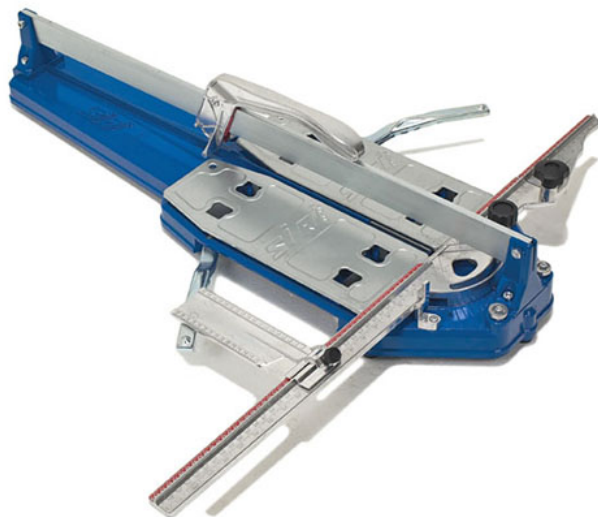

Машина за рязане ръчна SIRI TOP 68 5068 - 68см

Машина за рязане ръчна SIRI TOP 5068 - 68см

- Ръчна професионална машина SiriTop за рязане на керамични, порцеланови и гранитогресни плочки;
- Машина за плочки с натискаща система и изключително прецизен в рязането, с въртяща приставка и удобни странични изваждащи се крачета
- Алюминиева дръжка с гарантираща лекота и здравина
- Алюминиева скала за размер с вал и специална вложка с регулируем ъгъл до 45 градуса, вярно рязане както под ъгъл така и по дължина
- Оборудван с крачета изработени от каучук, без приплъзване на машината
- Система с бутане на дръжката
- Предлагат се резервни части за машината

Видеофайл: [1](#), [2](#), [3](#), [4](#)

Характеристики:

- Линейно рязане до: 68 см
- Диагонално рязане плочка до: 48x48 см
- Допустима дебелина за рязане на плочка: 20 мм
- Диаметър на ролката: 1/2" ф12 мм
- Размери: 93x34x26см
- Тегло: 11 кг