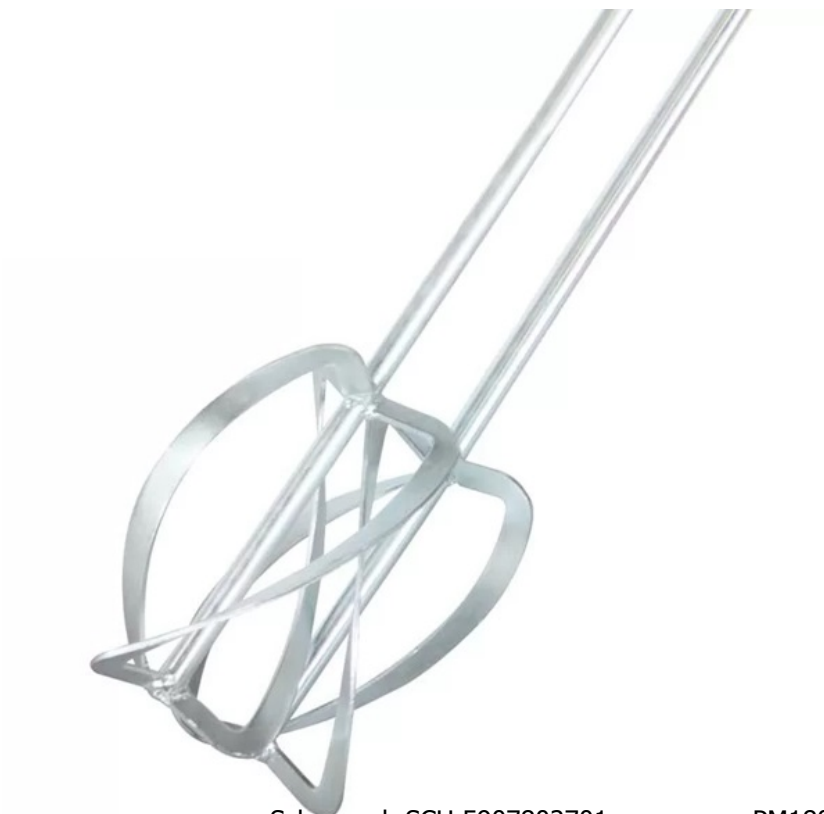

Бъркалка-приставка за електрически миксер Scherppach SCH 5907802701 - за модел PM1800D

Бъркалка-приставка за електрически миксер Scherppach SCH 5907802701 - за модел PM1800D

- Бъркалки за строителни разтвори
- Комплект от 2 броя.
- Дължина на бъркалките: 570 мм
- Диаметър: 110 мм
- За Електрически миксер PM1800D
- Тегло: 0,9 кг