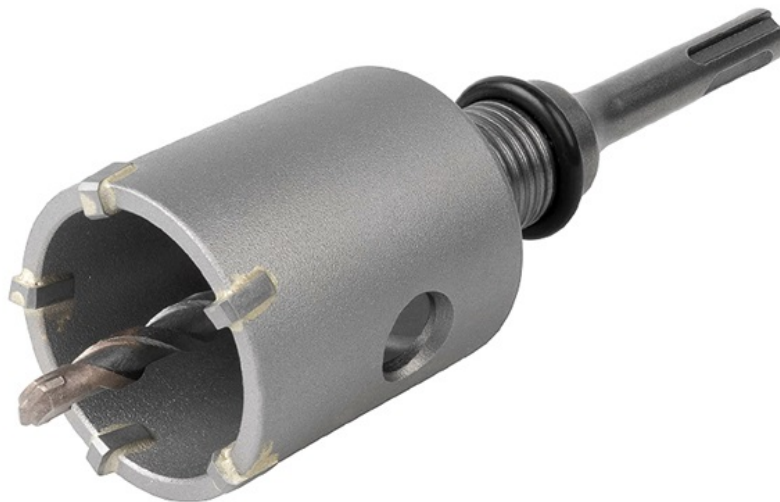

Боркорона за тухли и бетон Wolfcraft 5459000 - SDS-plus, 50мм, 46мм, карбидни пластини

Боркорона за тухли и бетон Wolfcraft 5459000 - SDS-plus, 50мм, 46мм, карбидни пластини

- Боркорона с твърдосплавни пластини за тухли и бетон, за тръбни инсталации и скрит монтаж на розетка, ф 50 мм, с адаптор
- Подходяща е за стени от тухли, бетон, естествен и изкуствен камък
- Със специално закалена, прецизна и устойчива на износване дръжка, и запоени, устойчиви на топлина карбидни пластини
- С дорник SDS-plus 110 мм

Параметри:

- Вид на обработваемия материал: бетон，тухли плътни
- Материал на режещия ръб: HW
- Диаметър: 50 мм
- Присъединяване на боркороната: SDS-plus
- Размери: 50x46 мм
- Тегло: 0.55 кг

- Производител: Wolfcraft-Gmbh - Германия