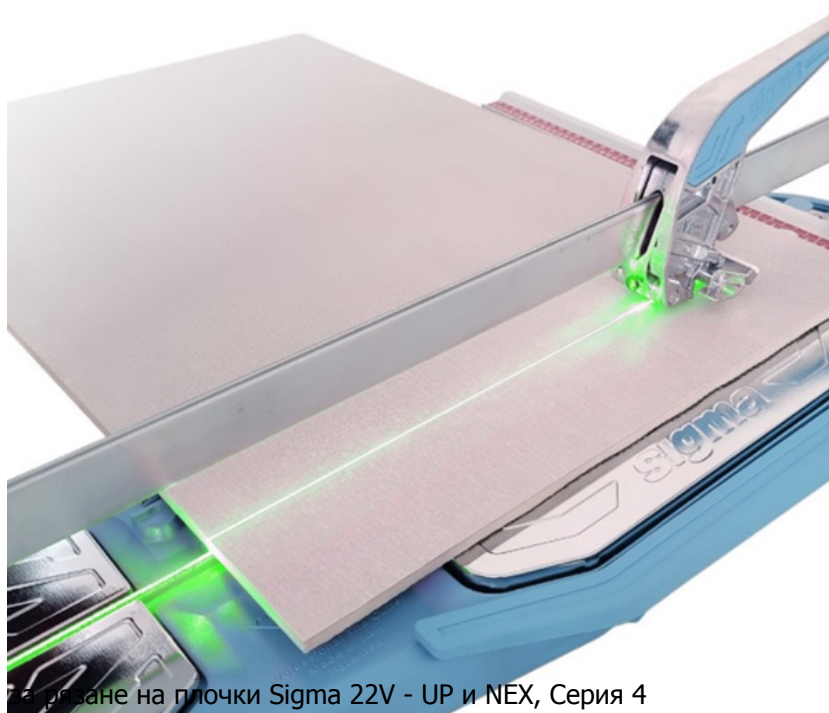

Зелен лазер за машина за рязане на плочки Sigma 22V - UP и NEX, Серия 4

Зелен лазер за машина за рязане на плочки Sigma 22V - UP и NEX, Серия 4

- Зелен лазер за машина за рязане на плочки, Серия 4
- Лазерът служи за прецизна визуална индикация на линията на рязане, което помага на оператора да извършва по-точни и чисти срезове на плочките
- Лесен за инсталация на резачката, без нужда от специализирани инструменти или сложни настройки
- Лазерът се фиксира стабилно и остава на място по време на работа, като гарантира точност през целия процес
- Лазерът работи с батерии 2 AA (не са включени в комплекта) и предлага дълготрайна работа с ниско енергийно потребление
- Този лазерен комплект е подходящ за професионални майстори, които искат да подобрят прецизността на своята работа и да улеснят процеса на рязане на плочки

Характеристики:

- Зелен лазерен комплект за преоборудване
- Лесен монтаж
- За още по-точни и прецизни срезове
- Силно видима лазерна линия

- Производител: Sigma - Италия