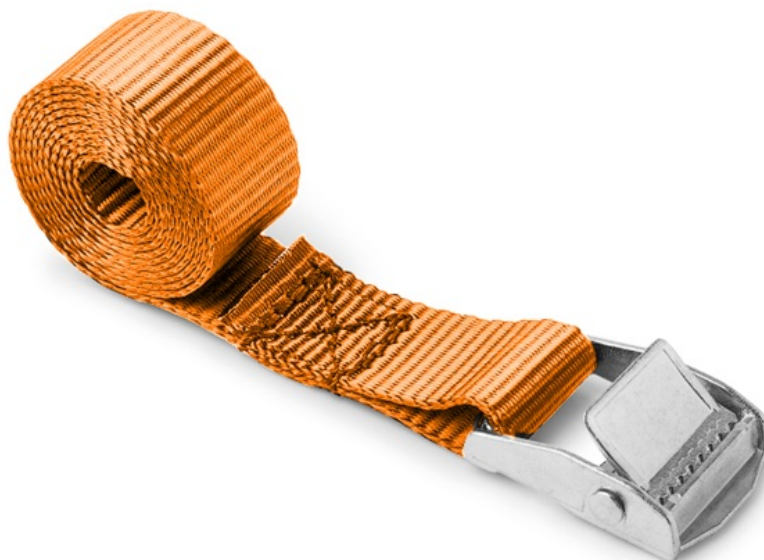

Колан с катарама за укрепване на товари Naklift SVPL2502O - 2м, 25мм, 200кг

Колан с катарама за укрепване на товари Naklift SVPL2502O - 2м, 25мм, 200кг

- Коланът с катарама на фирма Naklift е с дължина 2 м и максимално допустимо натоварване 200 кг
- Използва се за закрепване на товари, като се връзват и затягат, при превоз с различни видове транспорт
- Коланът е изработен от полиестер и е с широчина 25 мм
- Катарамата е стоманена

Характеристики:

- Широчина: 25 мм
- Товароносимост: 200 кг
- Дължина: 2 м
- Материал: полиестер

Производител: Naklift