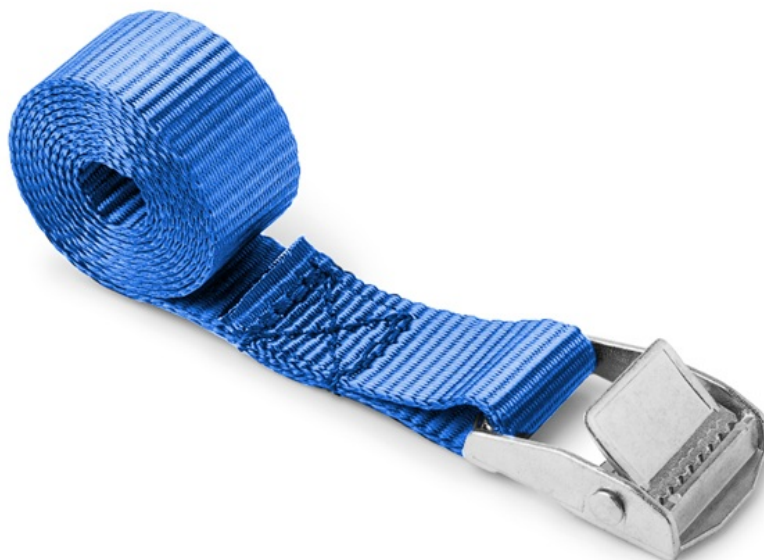

Колан с катарама за укрепване на товари Naklift SVPL2503S - 3м, 25мм, 200кг

Колан с катарама за укрепване на товари Naklift SVPL2503S - 3м, 25мм, 200кг

- Коланът с катарама на фирма Naklift се използва за закрепване на товари, като се връзват и затягат, при превоз с различни видове транспорт
- Той е с дължина 3 м и максимално допустимо натоварване 200 кг
- Коланът с широчина 25 мм е изработен от полиестер
- Катарамата е стоманена
- Предлага се в син цвят

Характеристики:

- Широчина: 25 мм
- Товароносимост: 200 кг
- Дължина: 3 м
- Материал: полиестер
- Цвят: син

Производител: Naklift