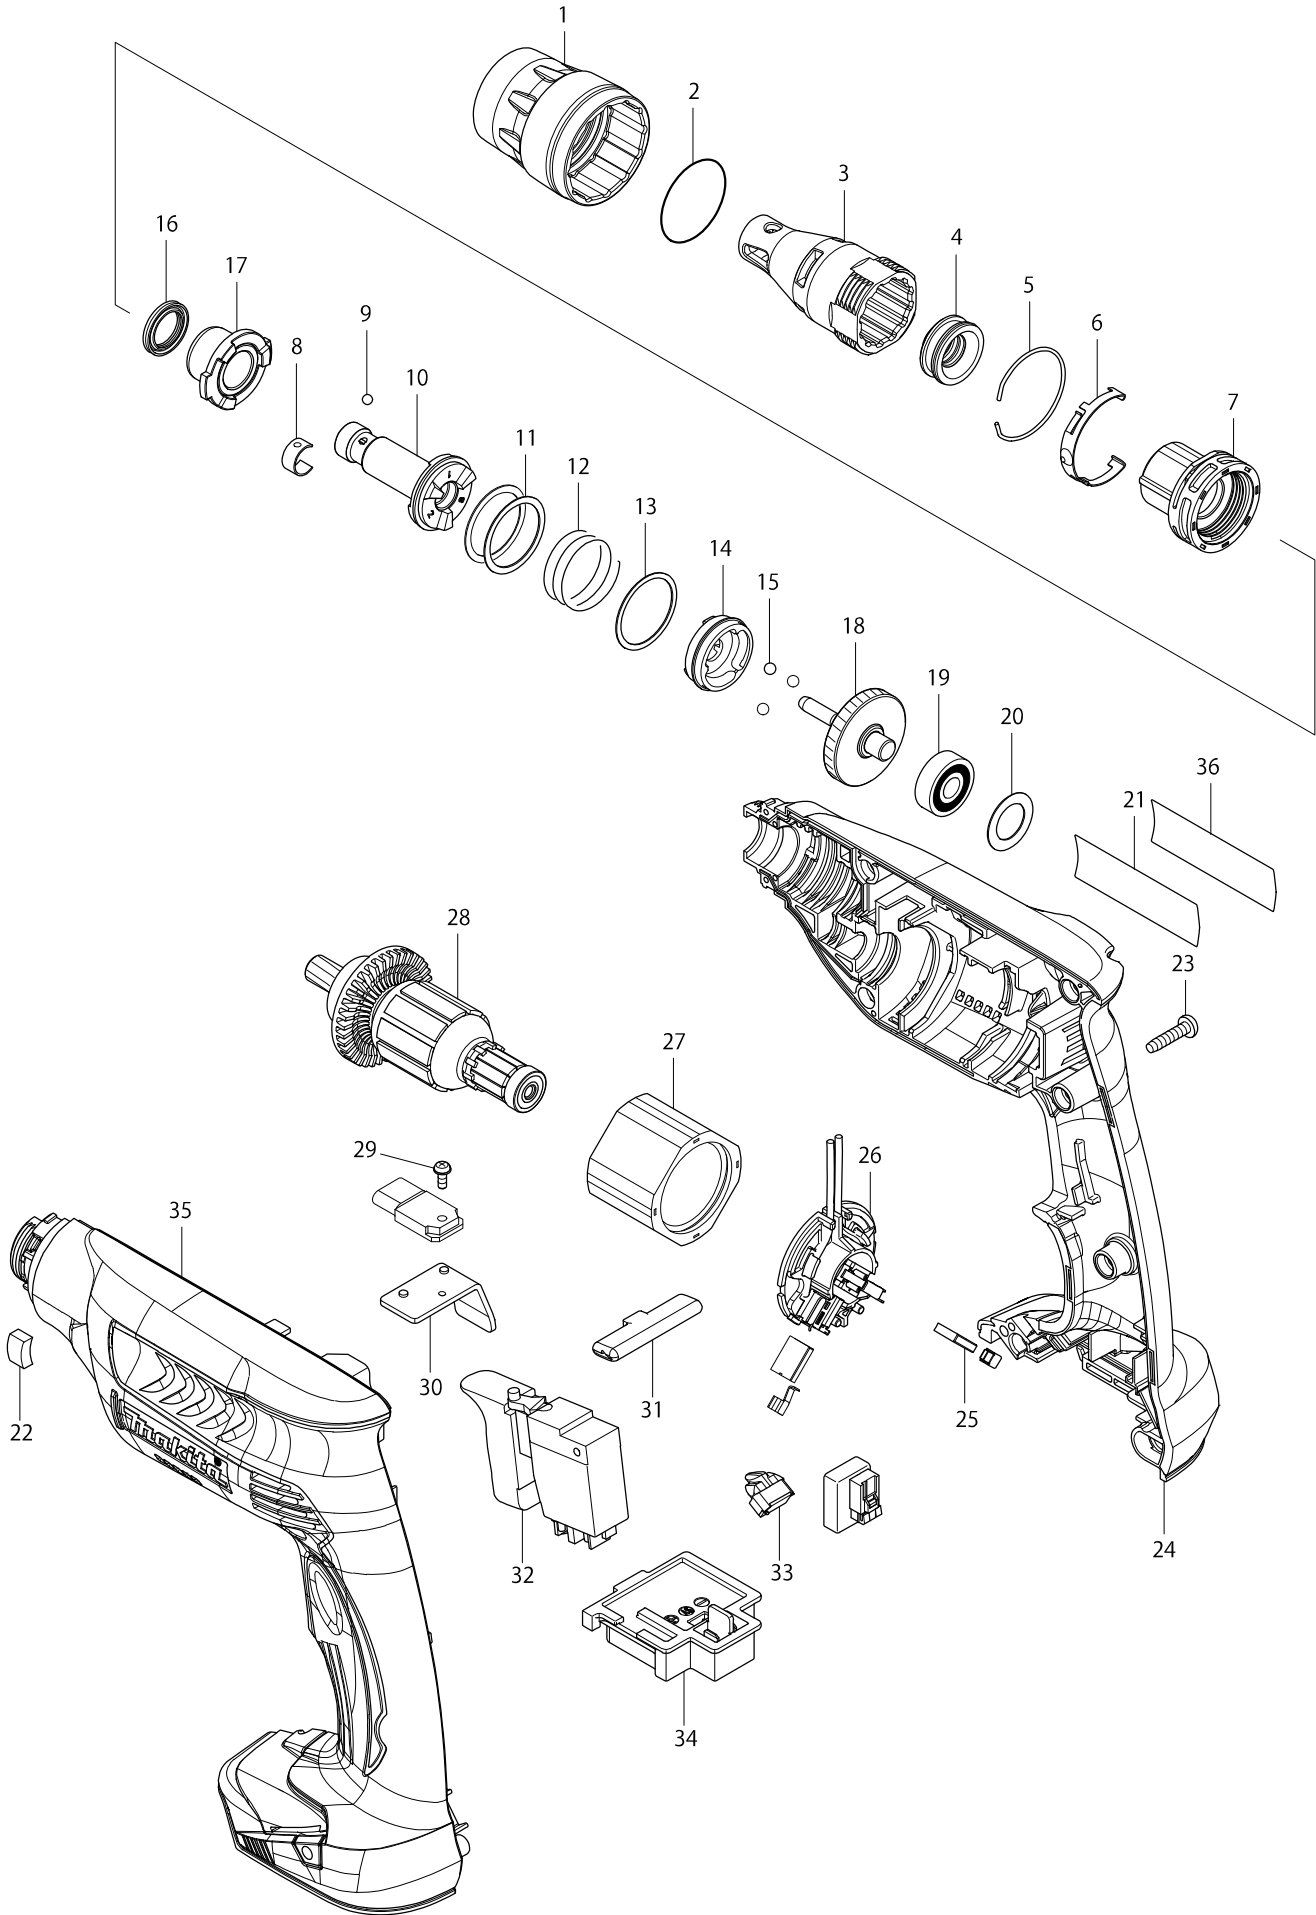

# Model No. BFS441 CORDLESS SCREWDRIVER

# Model No. BFS441 CORDLESS SCREWDRIVER

Item	Parts No.	Description	I/C	Qty	N/O	Sales	Purch.	Note
001	450881-6	LOCK RING		1	*			
001-1	455591-0	LOCK RING	O	1				
002	424235-3	SEAL RING 30		1				
003	158876-0	LOCATOR L COMPLETE		1				
004	424163-2	DUST SEAL SLEEVE		1				
005-1	234266-2	RING SPRING 33		1				
006	232245-4	LEAF SPRING		1				
007	141100-8	LOCATOR BASE COMPLETE		1				
008	232050-9	LEAF SPRING		1				
009	216001-0	STEEL BALL 3.5		1				
010	140771-8	SPINDLE 125S COMPLETE		1				
011	267331-2	FLAT WASHER 25		2				
012	234017-3	COMPRESSEION SPRING 25		1				
013	267332-0	FLAT WASHER 26		1				
014	223170-0	CLUTCH CAM 125S		1				
015	216008-6	STEEL BALL 4		3				
016	213184-7	X-RING 14		1				
017	140773-4	BEARING COMPLETE		1	*			
017-1	142306-1	BEARING COMPLETE	<	1				
018	140772-6	GEAR COMPLETE		1				
019	211032-4	BALL BEARING 608ZZ		1	*			
019-1	210029-0	BALL BEARING 608ZZ	O	1				
020	253192-6	FLAT WASHER 14		1				
021	869434-4	BFS441 NAME PLATE		1				
022	423413-2	RUBBER PLATE		1				
023	265995-6	TAPPING SCREW 4X18		7				
024	187091-9	HOUSING SET		1				
C10	263005-3	RUBBER PIN 6		2				
D10		INC. 35						
025	194427-5	CARBON BRUSH CB-440		1				
026	638748-0	BRUSH HOLDER COMPLETE		1				
027	638426-2	YOKE UNIT		1				
028	619275-6	ARMATURE		1	*			
028-1	619350-8	ARMATURE	S	1				
029	911006-2	PAN HEAD SCREW M3X8		1				
030	689150-0	HEAT SINK		1				
031	452516-5	F/R CHANGE LEVER		1				
032	650657-3	SWITCH TG553FSB-9B		1				
033	620029-6	LIGHT CIRCUIT		1				
034	643854-8	TERMINAL		1				
035	187091-9	HOUSING SET		1				
C10	263005-3	RUBBER PIN 6		2				
D10		INC. 24						
036	892812-3	CLEAR LABEL		1				
037	267104-3	FLAT WASHER 12		1				
A01	266622-8	+ TRUSS HEAD SCREW M4X12		1				
A02	346317-0	HOOK		1				
A03	784261-7	+BIT 2-25		2				