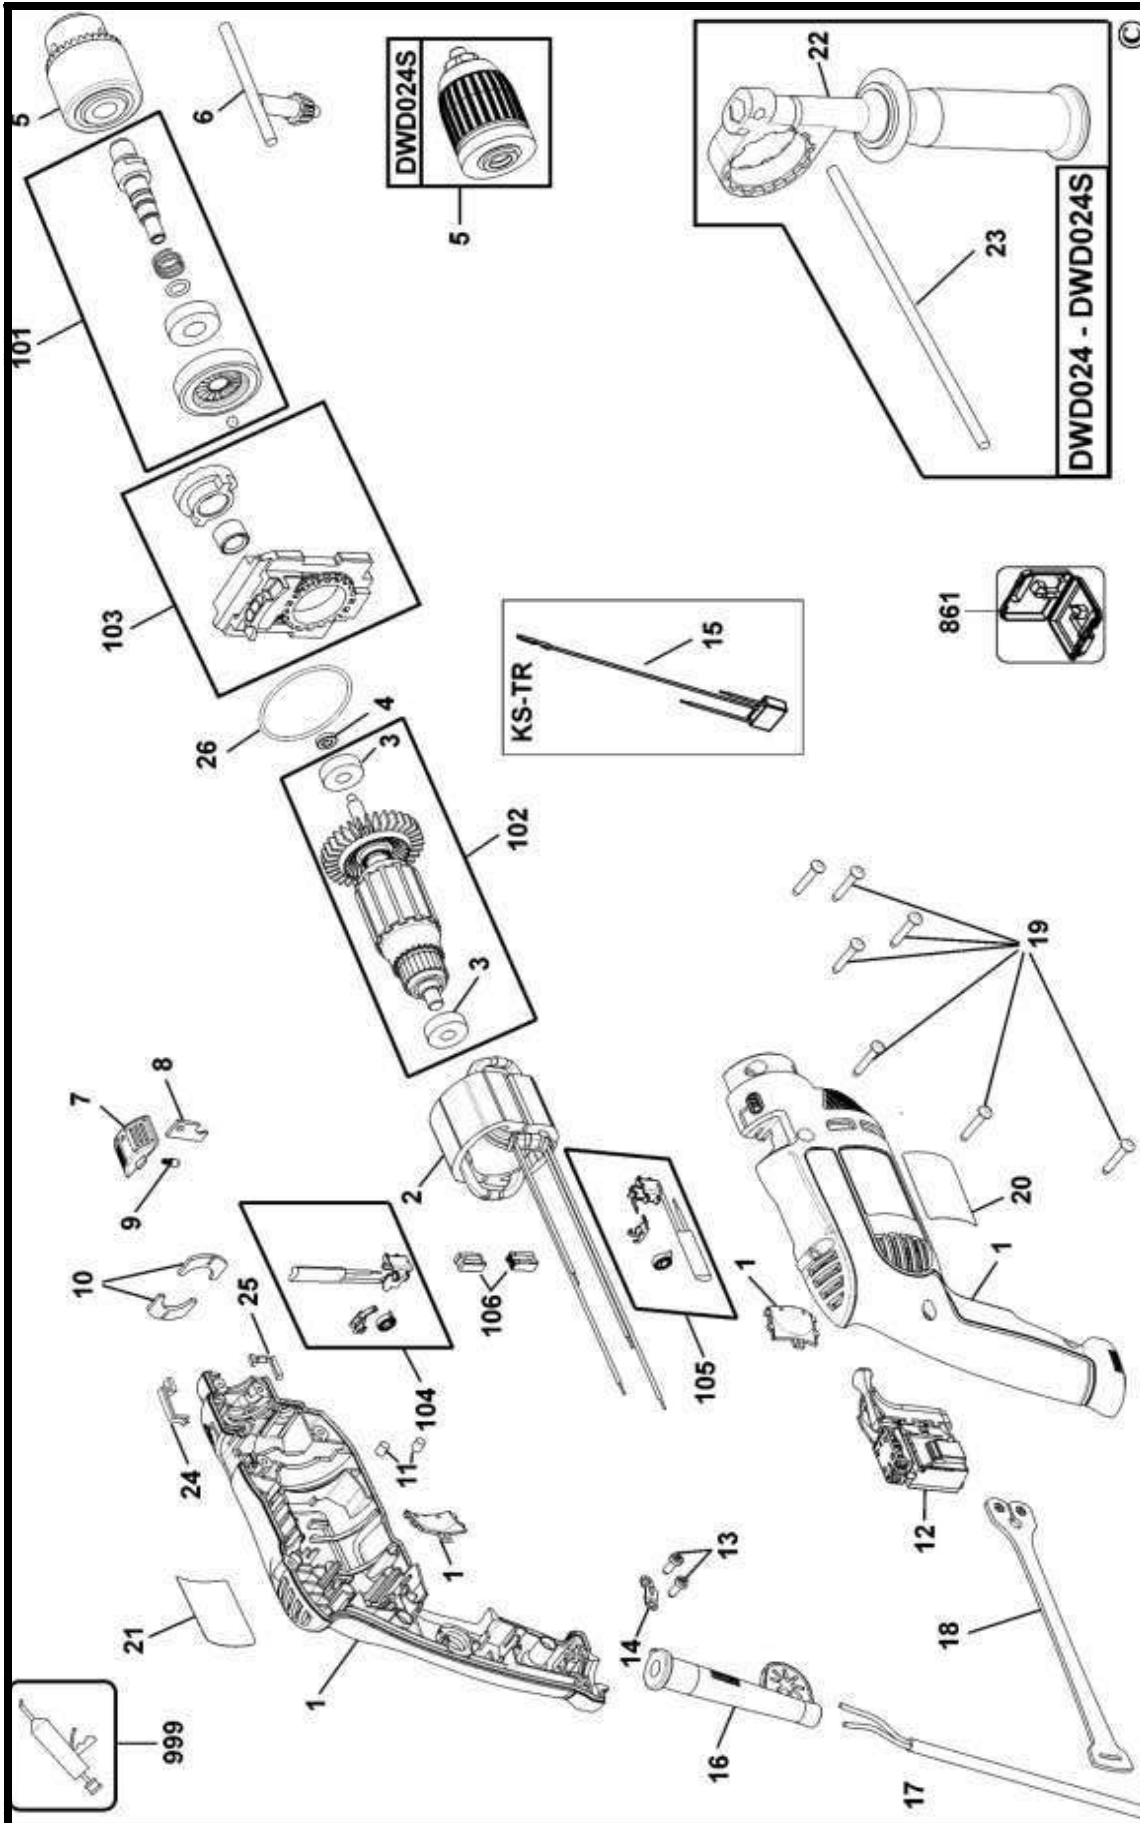

PartsList DWD024

PartsList DWD024 DRILL 20

Item	PartNumber	Qty	PartDescription	GeneralDescription	OtherInfo	RepairInst	Markets
1	N044179	1	CLAMSHELLSET	No			
2	N497343	1	FIELDSA230V	No B5			
2	N497343	1	FIELDSA230V	No ZA			
3	605040-55	2	BEARING608 8X22X7	No			
4	464292-00	1	DEFLECTOR	No			
5	584925-02	1	CHUCK13MM DWD024	No B5			
5	584925-02	1	CHUCK13MM DWD024 No ZA	6 N022653	1 CHUCKKEY	DWD024 No B5	
6	N022653	1	CHUCKKEY DWD024	No ZA			
7	658934-00	1	SELECTOR	No 8	658859-00	1	SELECTOR
			No				
9	N403227	1	DETENT			No	B5
9	N403227	1	DETENT	No ZA			
10	N013010	2	SEAL	No			
11	N015397	2	PLUG	No			
12	N219015	1	SWITCHSA	No			
13	N017542	2	PLASTICSCREW	THDFRMM4x10T15	No		
14	821070	1	CORDCLAMP	No			
16	401751-00	1	CORDPROTECTOR	No			
17	N354500	1	CORDSET B5	No B5			
17	330048-11	1	CORDSET(EURO)	H05RN-F-4.2m	No ZA		
18	065288-02	1	HOLDER	No			
19	330065-31	7	PLASTICSCREW	M4x22-T15	No		
20	N454474	1	RATINGPLATE B5	No B5			
20	N454485	1	RATINGPLATE ZA	No ZA	22 N497113	1 HANDLESIDESA	No B5
22	N497113	1	HANDLESIDESA	No ZA	23 N455060	1	DEPTHSTOP
			No B5				
23	N455060	1	DEPTHSTOP	No ZA			
24	N036617	1	RUBBERSEAL	No			
25	N036618	1	RUBBERSEAL	No			
26	N435939	1	SEAL	No			
101	N044176	1	SPINDLESA	No			

Item	PartNumber	Qty	PartDescription	GeneralDescription	OtherInfo	RepairInst	Markets
102	N497344	1	ARMATURESA 230V	No B5			
102	N497344	1	ARMATURESA 230V	No ZA			
103	N044177	1	PLATESA	No			
104	N022040	1	BRUSHBOXSA TOP	No B5			
104	N022040	1	BRUSHBOXSA TOP	No ZA	105 N022039	1	BRUSHBOXSA BOTTOM
			No B5				
105	N022039	1	BRUSHBOXSA BOTTOM	No ZA	106 N087159	1	BRUSHPAIR230V
			HV No B5				
106	N087159	1	BRUSHPAIR230V	No ZA			
861	653885-00	1	KITBOX			No	
999		870889-02	1				GREASE90GMS ParagonEP1/2
No							